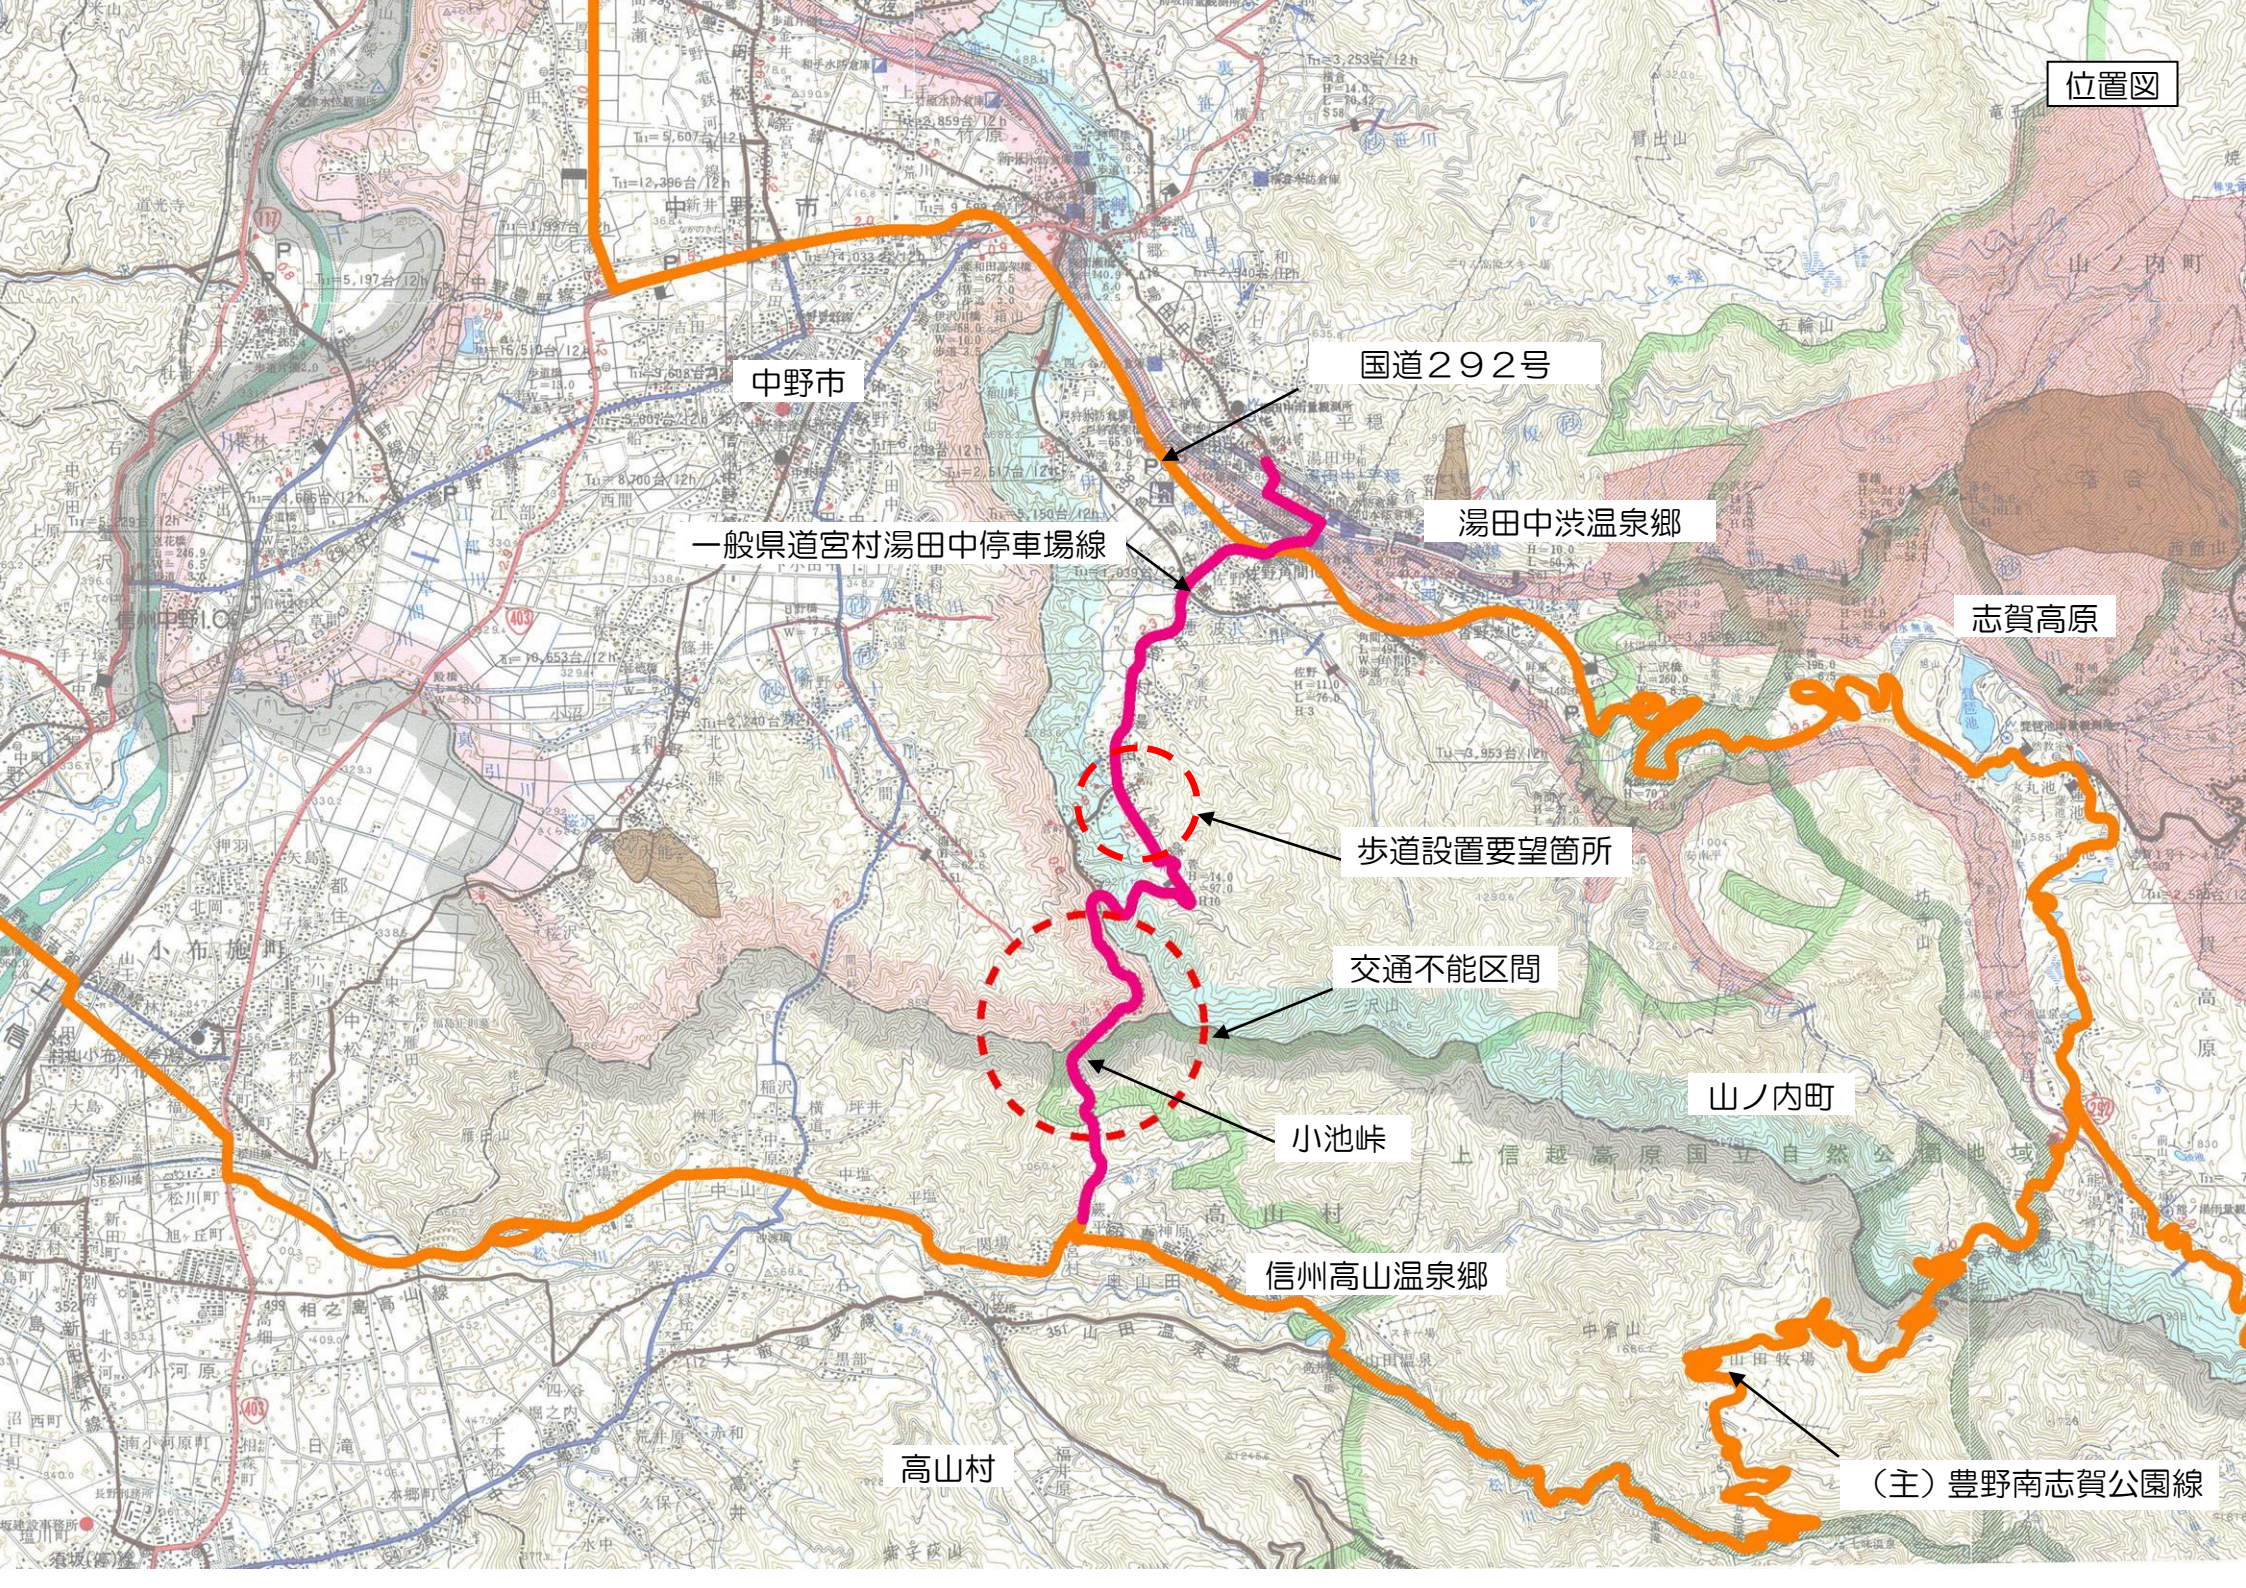

位置図

中野市

国道292号

一般県道宮村湯田中停車場線

湯田中渋温泉郷

志賀高原

歩道設置要望箇所

交通不能区間

山ノ内町

小池峠

信州高山温泉郷

高山村

(主) 豊野南志賀公園線