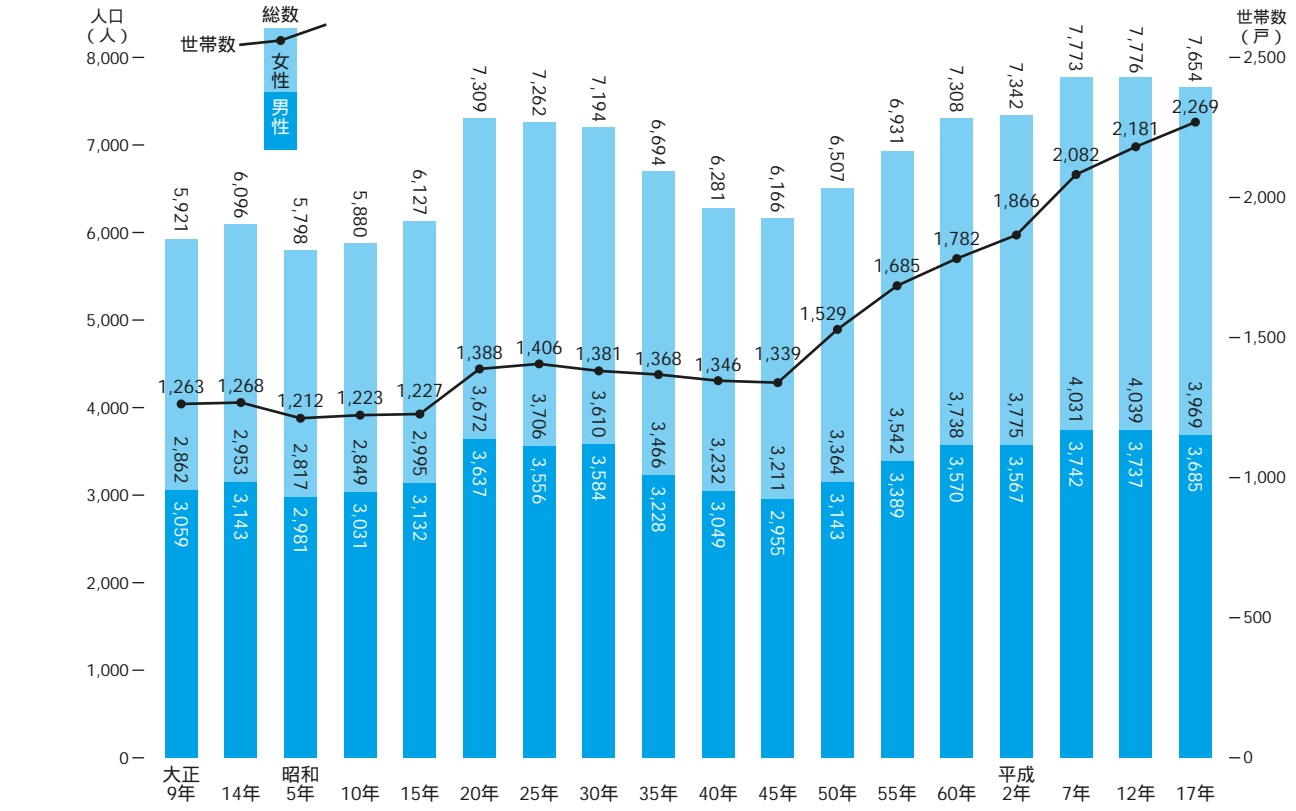

# 人口

## ■人口と世帯数の推移

1世帯当たり人口	4.7	4.8	4.8	4.8	5.0	5.3	5.2	5.2	4.9	4.7	4.4	4.3	4.1	4.1	3.9	3.7	3.6	3.4
人口密度(1km <sup>2</sup> )	60.6	61.8	58.8	59.6	62.1	74.0	73.0	72.9	67.8	63.6	62.5	65.9	70.2	74.0	74.5	78.9	78.9	77.7

(人)

資料:国勢調査