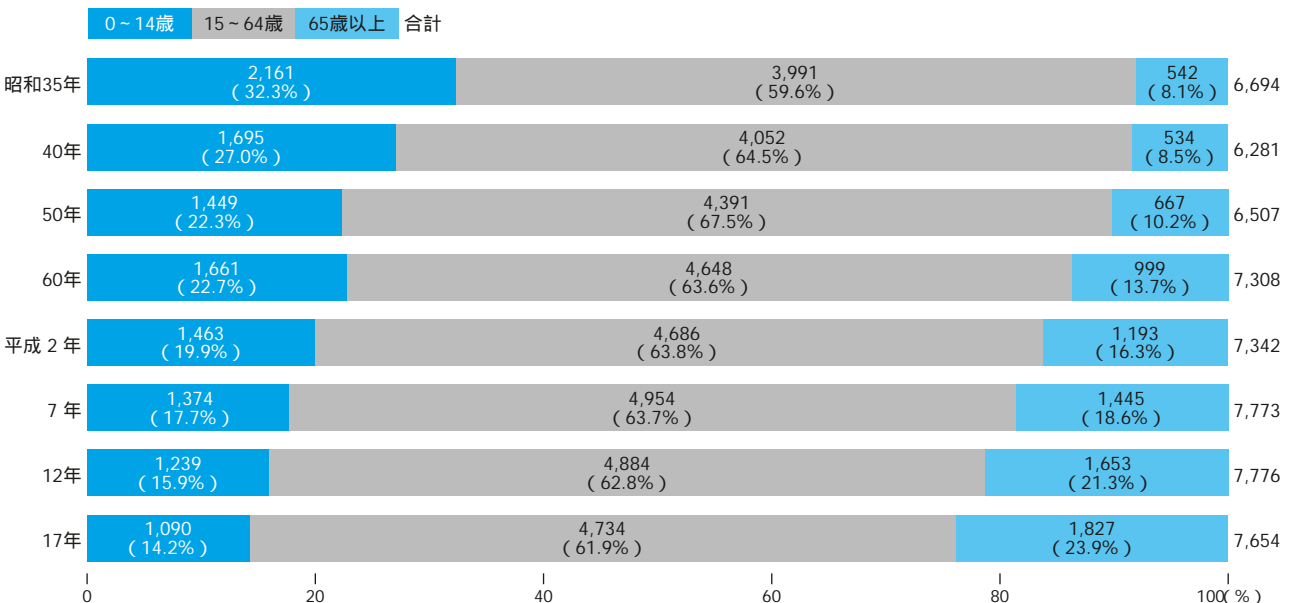

■年齢階級別人口の推移